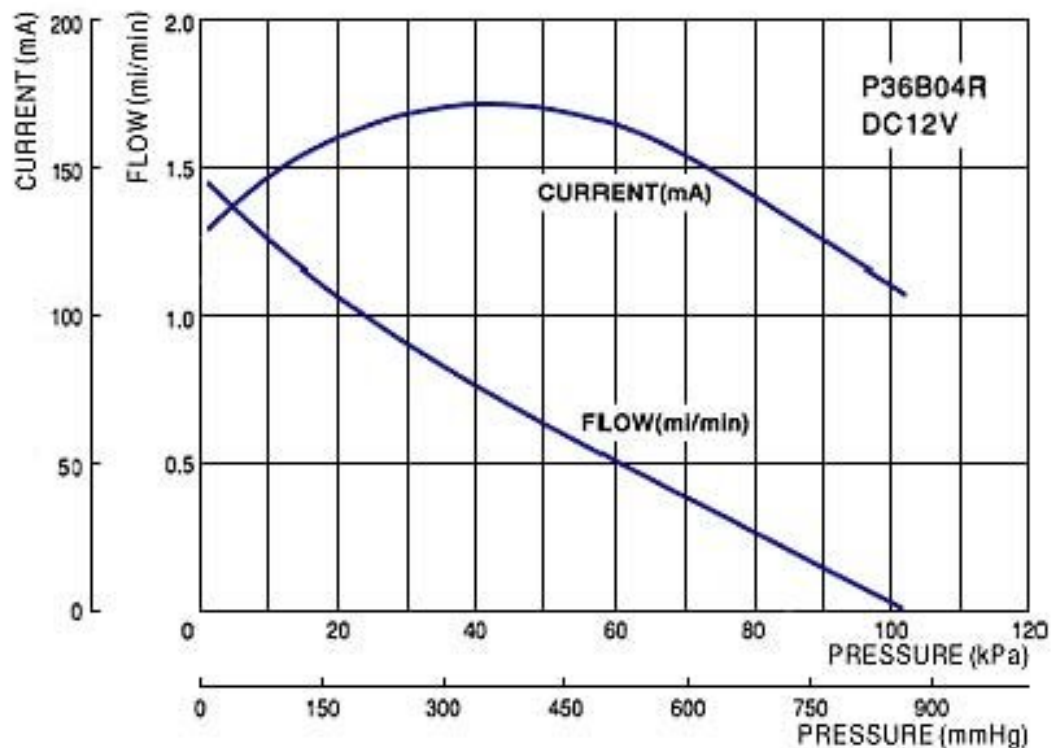

エアポンプ

P36B04R

仕様

- ・ シリンダー数 : 2気筒 ・ 最高圧力 : 100kPa ・ 流量 : 1500ml/min
- ・ 定格電圧 : DC 12V ・ 最大電流 : 175mA ・ 騒音 : 52dB
- ・ 寿命時間 : 100hour

特性図

寸法図